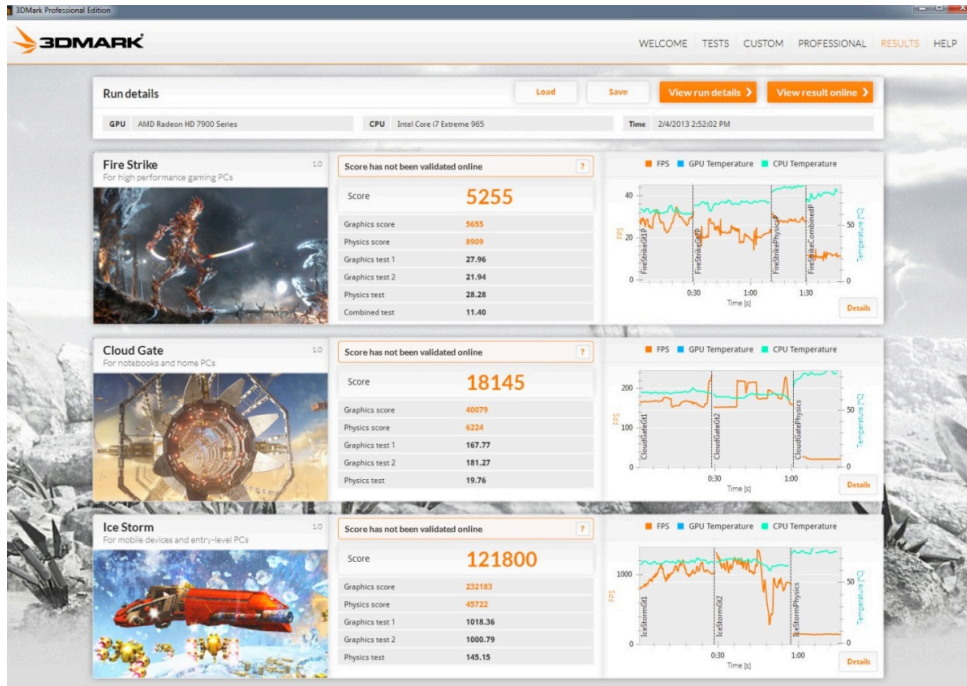

4 軟體安裝及使用技巧

4.1 如何測試筆電效能？

4.1.1 3DMARK

下載網址：<http://www.3dmark.com/zh-hant/>