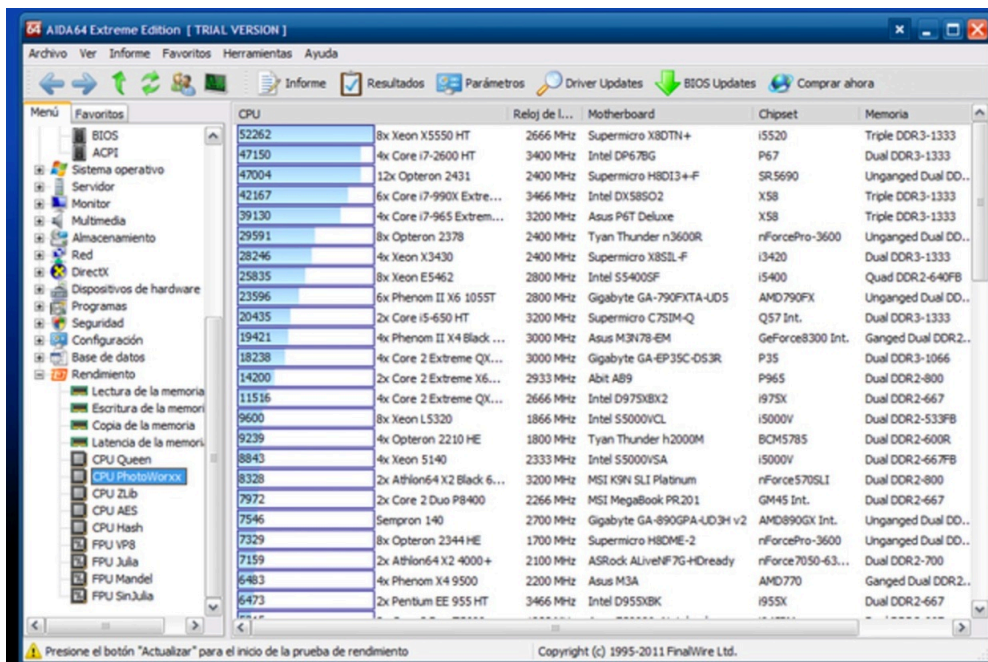

25家銀行 3月刷卡優惠

4 軟體安裝及使用技巧

4.1 如何測試筆電效能？

4.1.1 3DMARK

下載網址：<http://www.3dmark.com/zh-hant/>

4.1.2 AIDA64

下載網址：<https://www.aida64.com/downloads>

4.2 要不要安裝防毒軟體？