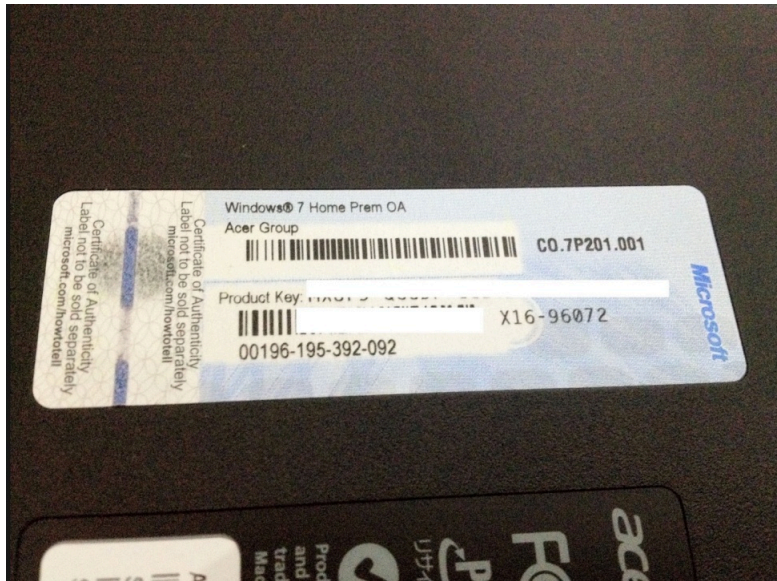

網路訂單查詢台

為您的估價單生成網頁

電腦日記簿

預購搶購更多...

3.14 購買注意事項

- ✓ 實際賣場購買一定要打開來看看是不是有原廠 LOGO 膠帶，以確保是「新品」。

- ✓ 檢查背後是不是有 Microsoft 的序號貼紙。

- ✓ 開機測試、檢查各項軟體及硬體是否正常。